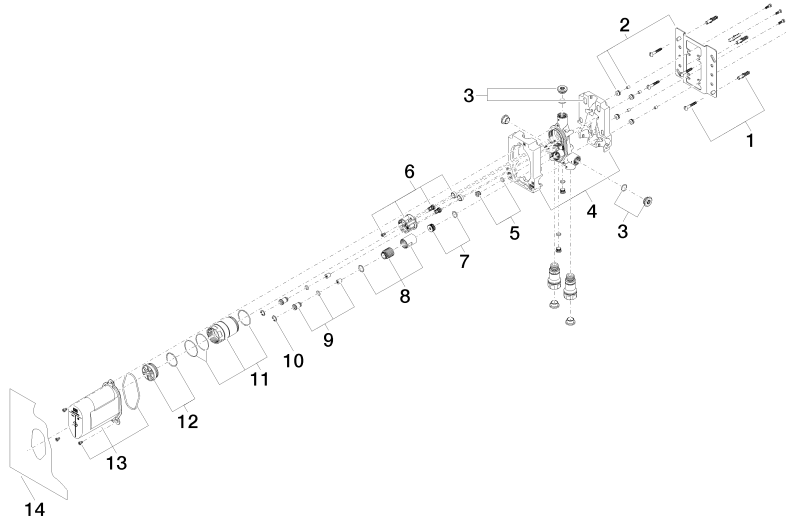

mm [inches]

Certificates

LGA_19863.

LGA_19862.

WRAS_2207012.

EDITION PRO Concealed single-lever mixer -

35 070 970 90

Spare parts list

No.	Item Number	Name	Quantity used	Delivery time
1	04 30 31 024 01 90	fixing set	2	2
2	04 17 20 128 00 90	holder	1	2
3	04 31 20 006 00 90	plug	2	2
4	09 11 11 058 90	accessories	1	2
5	04 31 20 039 11 90	plug	1	2
6	90 18 40 151 00 90	insert	1	2
7	90 31 20 098 00 90	plug	1	2
8	90 17 01 189 00 90	sleeve	1	2
9	04 24 03 223 00 90	insert	2	2
10	09 16 01 014 90	ring	2	2
11	90 17 01 187 00 90	sleeve	1	2
12	04 31 20 100 00 90	plug	1	2
13	90 21 02 148 00 90	cap	1	2
14	04 14 03 155 00 90	gasket kit	1	2